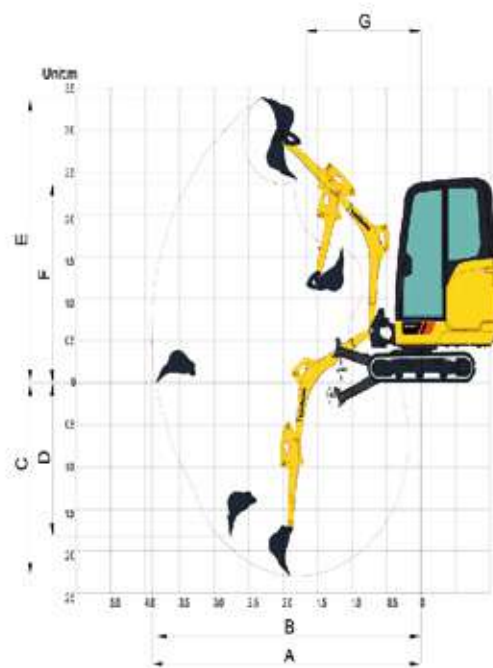

CAPACIDADES DE SERVICIO

Tanque de combustible	28 l.
Aceite de motor	4.4 l.
Sistema de enfriamiento	3.3 l.
Deposito hidráulico	24 l.

*Incluye Hoja Topadora
Calefacción
Cabina TOPS