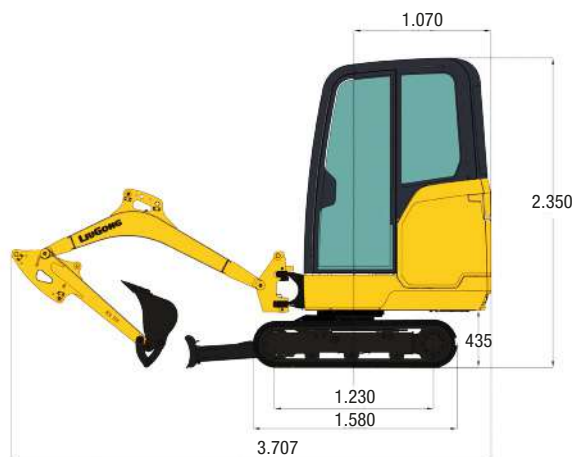

MINI EXCAVADORA **9018F**

MOTOR

Estándar de emisión	Tier V
Motor	Yanmar
Modelo	3TNV80F-SSLY
Potencia bruta	13.4 kW (18 hp) a 2.200 rpm
Potencia neta	12.6 kW (17 hp) a 2.200 rpm
Par máximo	63.1 - 67.4 Nm a 1.600 rpm
Cilindrada	1.267 l.
Cantidad de cilindros	3

TREN DE RODAJE

*Orugas de Goma

Ancho de la zapata	230 mm
Cantidad de zapatas por lado	70
Cantidad de Rodillos Inferiores por lado	3

SISTEMA HIDRÁULICO

Bomba Hidráulica INLINE	
Caudal total de bombas principales	55 L/min
Presión de alivio principal	21 MPa

TRANSMISIÓN

Velocidad máxima	4.5 km/h
Fuerza de tracción	16 kN

SISTEMA DE GIRO

Velocidad de giro	9.5 rpm
-------------------	---------

PLUMA Y BRAZO

Longitud de la pluma	1.685 mm
Longitud del brazo	1.070 mm

CUCHARÓN

Capacidad coronada del cucharón estándar	0.045 m ³
--	----------------------

PESOS OPERATIVOS

Peso operativo	1.900 kg
----------------	----------

RANGOS DE TRABAJO

A. Alcance máximo de excavación	3.910 mm
B. Alcance máximo de excavación a nivel del suelo	3.850 mm
C. Profundidad máxima de excavación	2.290 mm
D. Profundidad del nivel inferior de 2.44 m	1.820 mm
E. Altura máxima de corte	3.385 mm
F. Altura máxima de descarga	2.370 mm
G. Radio de giro frontal mínimo	1.660 mm
Fuerza de excavación del cucharón (ISO)	16 kN
Fuerza de excavación del brazo (ISO)	9 kN